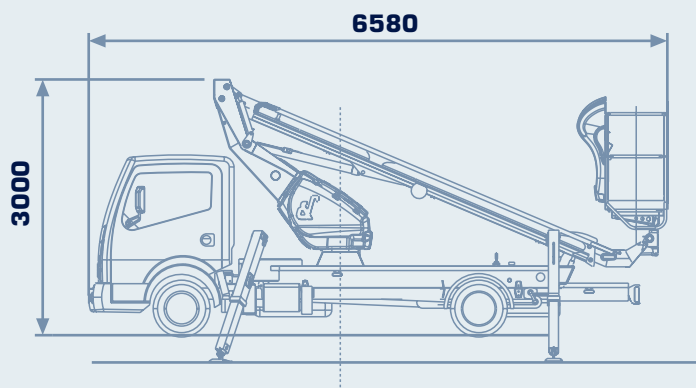

La Scorpion 1490 SMART risulta estremamente semplice da utilizzare in quanto non è limitata da alcun dispositivo; è capace di un'altezza massima di lavoro di 14 m e di uno sbraaccio laterale di 9 m; per chi predilige il comfort è disponibile anche su Iveco Daily.

La Scorpion 1490 SMART est extrêmement simple à utiliser étant donné qu'aucun dispositif ne lui pose des limites ; elle peut atteindre une hauteur maximum de

travail de 14 m et sa portée latérale est de 9 m; pour ceux qui privilégient le confort, cette plateforme est également disponible sur Iveco Daily.

Die Scorpion 1490 ist extrem einfach zu handhaben, da sie von keinerlei Vorrichtungen beschränkt wird. Ihre maximale Arbeitshöhe liegt bei 14 m und die seitliche Reichweite bei bis zu 9 m. Diese komfortable Lösung ist auch für den Iveco Daily erhältlich.

200 kg  
2 operatori / 2 operators  
2 opérateurs / 2 operarios / 2 bediener  
2 personer / 2 operatører

3000 mm

6580 mm

2100 mm

Tipo ad A - Type A  
Type A - Typ A  
Tipo A - Type A

3,5 Ton

**örpion 1490 SMART**