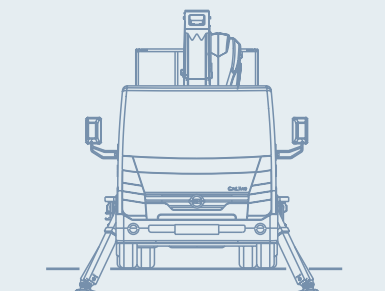

**DATI TECNICI - SPECIFICATION CARACTERISTIQUES
TECHNIQUES - TECHNISCHE DATEN
DATOS TÉCNICOS - TECHNISCHE SPECIFICATIES**

14 m

12 m

9 m

Telescopico, in acciaio - Telescopic, steel
Telescopique, en acier - Teleskopisch, stahl telescopico,
en acero - Teleskopisch, staal teleskopisk

360°
(non continua) - (not continuous)
(not continue) - (nicht kontinuierlich)
(no continua) - (niet continu)

1400x700xh 1100 mm
(alluminio) - (aluminium) - (aluminium)
(alu) - (aluminio) - (aluminium)
(aluminium)

Idraulica 90° dx + 90° sx - Hydraulic 90° right + 90°
left - Hydraulique 90° droite + 90° gauche - Hydraulisch
90° re + 90° li - Hidráulica 90° derecha + 90° izquierda
Hydraulisch 90° rechts + 90° links - Hydraulisk 90°
højre + 90° venstre

Tipo idraulici proporzionali - Proportional hydraulic type
Hydrauliques proportionnelles - Hydraulisch proportional
Tipo hidráulico proporcional - Proportioneel hydraulisch
type - Proportional hydraulisk type

200 kg
2 operatori / 2 operators
2 opérateurs / 2 operarios / 2 bediener
2 personer / 2 operatører

3000 mm

6580 mm

2100 mm

Tipo ad A - Type A
Type A - Typ A
Tipo A - Type A

3,5 Ton

örpion 1490 SMART

OIL & STEEL