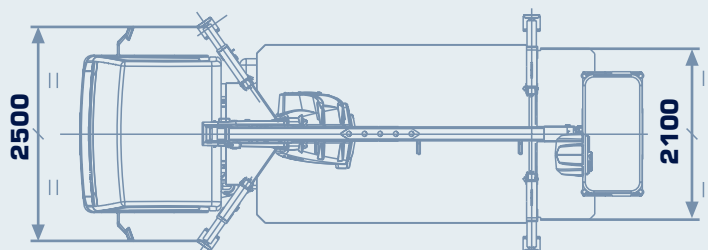

200 kg  
2 operatori / 2 operators  
2 opérateurs / 2 operarios / 2 bediener  
2 personer / 2 operatører

3000 mm

6580 mm

2100 mm

Tipo ad A - Type A  
Type A - Typ A  
Tipo A - Type A

3,5 Ton

**örpion 1490 SMART**