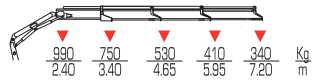

[3 P]

Plus

3021 P

3022 P

3023 P

	tm	l/min	Mpa	°	kg	ST	m	m	m
3021 P	2,6	10	24	360	385	1800	1540	500	
3022 P	2,5	10	24	360	415	1800	1540	500	
3023 P	2,5	10	24	360	440	1800	1540	500	