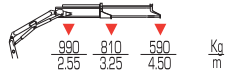

[3 P]

Plus

3021 P

3022 P

3023 P

	tm	l/min	Mpa	°	kg	ST	m	m	m
3021 P	2,6	10	24	360	385	1800	1540	500	
3022 P	2,5	10	24	360	415	1800	1540	500	
3023 P	2,5	10	24	360	440	1800	1540	500	