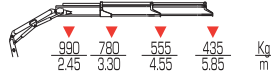

[3 P]

Plus

3021 P

3022 P

3023 P

	tm	l/min	Mpa	°	kg	ST	m	m	m
3021 P	2,6	10	24	360	385	1800	1540	500	
3022 P	2,5	10	24	360	415	1800	1540	500	
3023 P	2,5	10	24	360	440	1800	1540	500	